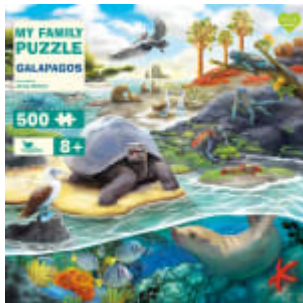

## My Family Puzzle - Savannah

Ein tierisch kunterbuntes Puzzle für die ganze Familie

vierfarbig illustriert von Paul Nicholls

ab 8 Jahren

Puzzle

Puzzle

31,6 x 31,6 x 2,0 cm

€ 16,00 (D)

10. September 2021

---

**Ein Puzzle mit 500 Teilen für Kinder und Erwachsene.**

Unter der Abendsonne Afrikas tummeln sich viele freche Tiere am Wasserloch und wenn alle 500 Teile zusammengefügt sind, gibt es so manchen Schabernack zu entdecken! Dieses Puzzle lädt ein, in die farbenfrohe Welt der Savanne einzutauchen und macht nicht nur Spaß, sondern trainiert nebenbei Konzentration und Feinmotorik. Ein wildes Puzzlevergnügen für Kinder ab 8 Jahren und die ganze Familie!

**Weitere Titel:**

My Family Puzzle - Northern Wildlife

My Family Puzzle - Flowers

My Family Puzzle - Australia

My Family Puzzle - Galapagos

My Family Puzzle - Ocean

My Family Puzzle - Jungle