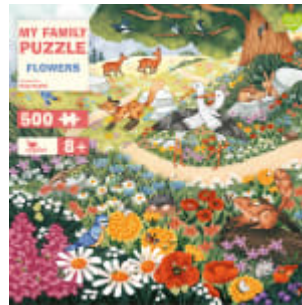

## My Family Puzzle - Savannah

Ein tierisch kunterbuntes Puzzle für die ganze Familie

vierfarbig illustriert von Paul Nicholls

ab 8 Jahren

Puzzle

Puzzle

31,6 x 31,6 x 2,0 cm

€ 16,00 (D)

10. September 2021

---

**Ein Puzzle mit 500 Teilen für Kinder und Erwachsene.**

Unter der Abendsonne Afrikas tummeln sich viele freche Tiere am Wasserloch und wenn alle 500 Teile zusammengefügt sind, gibt es so manchen Schabernack zu entdecken! Dieses Puzzle lädt ein, in die farbenfrohe Welt der Savanne einzutauchen und macht nicht nur Spaß, sondern trainiert nebenbei Konzentration und Feinmotorik. Ein wildes Puzzlevergnügen für Kinder ab 8 Jahren und die ganze Familie!

## Kreative:

**Illustrator:** Paul Nicholls ist ein freischaffender Künstler, der 2000 sein Studium an der Kunst- und Designschule in Nordwales mit einem Bachelor with Honours abschloss. Nicholls lebt an der Küste von Mid Wales, wo er sich mit seiner Partnerin und Illustratorin Melanie Mitchell ein Studio teilt.

**Weitere Titel:**

My Family Puzzle - Northern Wildlife

My Family Puzzle - Flowers

My Family Puzzle - Australia

My Family Puzzle - Galapagos

My Family Puzzle - Ocean

My Family Puzzle - Jungle