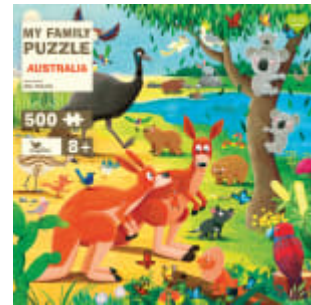

## My Family Puzzle - Savannah

Ein tierisch kunterbuntes Puzzle für die ganze Familie

vierfarbig illustriert von Paul Nicholls

ab 8 Jahren

Puzzle

Puzzle

31,6 x 31,6 x 2,0 cm

€ 16,00 (D)

10. September 2021

---

**Ein Puzzle mit 500 Teilen für Kinder und Erwachsene.**

Unter der Abendsonne Afrikas tummeln sich viele freche Tiere am Wasserloch und wenn alle 500 Teile zusammengefügt sind, gibt es so manchen Schabernack zu entdecken! Dieses Puzzle lädt ein, in die farbenfrohe Welt der Savanne einzutauchen und macht nicht nur Spaß, sondern trainiert nebenbei Konzentration und Feinmotorik. Ein wildes Puzzlevergnügen für Kinder ab 8 Jahren und die ganze Familie!

## Kreative:

**Illustrator:** Paul Nicholls ist ein freischaffender Künstler, der 2000 sein Studium an der Kunst- und Designschule in Nordwales mit einem Bachelor with Honours abschloss. Nicholls lebt an der Küste von Mid Wales, wo er sich mit seiner Partnerin und Illustratorin Melanie Mitchell ein Studio teilt.

**Weitere Titel:**

My Family Puzzle - Northern Wildlife

My Family Puzzle - Flowers

My Family Puzzle - Australia

My Family Puzzle - Galapagos

My Family Puzzle - Ocean

My Family Puzzle - Jungle