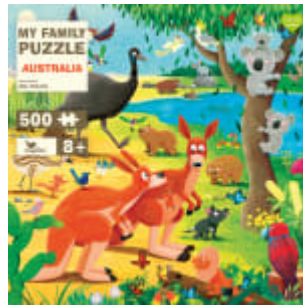

My Family Puzzle - Northern Wildlife

Ein stimmungsvolles Puzzle für die ganze Familie

vierfarbig illustriert von Jenny Palmer

ab 8 Jahren

Puzzle

Puzzle

31,6 x 31,6 x 2,0 cm

€ 16,00 (D)

12. Juli 2022

Ein Puzzle mit 500 Teilen für Kinder und Erwachsene.

Entdecke die kanadische Flusslandschaft, wo sich zwischen roten Laubwäldern Bären und Wildpferde neben Otter, Waschbär, Luchs oder Streifenhörnchen tummeln. Wenn alle 500 Puzzleteile zusammengefügt werden, eröffnet sich für den Betrachter die nördliche Wildnis mit ihrer tierischen Vielfalt. Das Puzzle trainiert Konzentration und Feinmotorik und bietet tierischen Puzzlespaß für Kinder ab 8 Jahren und die ganze Familie.

Kreative:

Illustratorin: Jenny Palmer wuchs in einer Stadt in der Nähe von Nottingham auf und studierte Illustration und Design an der nahe gelegenen University of Lincoln. Sie lernte ihren amerikanischen Ehepartner online durch die gemeinsame Liebe zu Videospiele kennen und lebt heute zusammen mit ihm in Nottingham. Sie liebt es, skurrile Szenen in ihren Illustrationen durch strukturierte Malerei und einen starken Einsatz von Lichteffekten zum Leben zu erwecken, und detaillierte, natürliche Umgebungen für niedliche Tiercharaktere zu schaffen, die sie dann durchstreifen.

Weitere Titel:

My Family Puzzle - Flowers

My Family Puzzle - Australia

My Family Puzzle - Galapagos

My Family Puzzle - Savannah

My Family Puzzle - Ocean

My Family Puzzle - Jungle