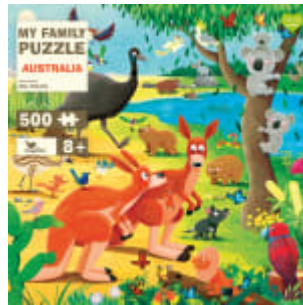

My Family Puzzle - Flowers

Ein zauberhaftes Puzzle für die ganze Familie

vierfarbig illustriert von Kaja Kajfež

ab 8 Jahren

Puzzle

Puzzle

31,6 x 31,6 x 2,0 cm

€ 16,00 (D)

19. Januar 2023

Ein Puzzle mit 500 Teilen für Kinder und Erwachsene.

Tauche ein in das bunte Blütenmeer und entdecke all die Tiere, die hier zwischen Blumen und Gräsern leben. Wenn alle 500 Puzzleteile zusammengefügt sind, eröffnet sich für den Betrachter eine zauberhafte Blumenwiese – ein farbenfroher Lebensraum für viele heimische Tiere. Auf spielerische Weise trainiert das Puzzle Konzentration und Feinmotorik und ist genau das Richtige für eine gemeinsame Familienzeit.

Weitere Titel:

My Family Puzzle - Northern Wildlife

My Family Puzzle - Australia

My Family Puzzle - Galapagos

My Family Puzzle - Savannah

My Family Puzzle - Ocean

My Family Puzzle - Jungle