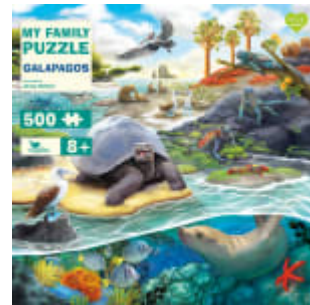

My Family Puzzle - Flowers

Ein zauberhaftes Puzzle für die ganze Familie

vierfarbig illustriert von Kaja Kajfež

ab 8 Jahren

Puzzle

Puzzle

31,6 x 31,6 x 2,0 cm

€ 16,00 (D)

19. Januar 2023

Ein Puzzle mit 500 Teilen für Kinder und Erwachsene.

Tauche ein in das bunte Blütenmeer und entdecke all die Tiere, die hier zwischen Blumen und Gräsern leben. Wenn alle 500 Puzzleteile zusammengefügt sind, eröffnet sich für den Betrachter eine zauberhafte Blumenwiese – ein farbenfroher Lebensraum für viele heimische Tiere. Auf spielerische Weise trainiert das Puzzle Konzentration und Feinmotorik und ist genau das Richtige für eine gemeinsame Familienzeit.

Weitere Titel:

My Family Puzzle - Northern Wildlife

My Family Puzzle - Australia

My Family Puzzle - Galapagos

My Family Puzzle - Savannah

My Family Puzzle - Ocean

My Family Puzzle - Jungle