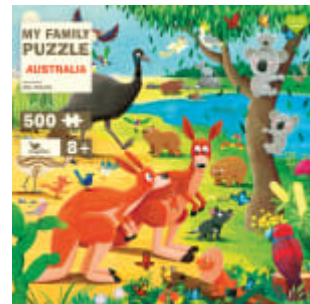

16. Januar 2025

Ein wunderschönes Natur-Puzzle für die ganze Familie

Umringt von bunten Blumen, summenden Bienen und vielen anderen Tieren, lässt es sich in diesem Landhaus wunderbar entspannen. Wenn alle 500 Puzzleteile zusammengefügt sind, eröffnet sich dem Betrachter der Blick auf einen idyllischen Rückzugsort mit großem Garten, in dem es viele farbenprächtige Details zu entdecken gibt.

Kreative:

Illustratorin: Olivia Gibbs ist eine Künstlerin, Flächendesignerin und Illustratorin, die sowohl digital als auch traditionell mit Acryl- und Gouachefarben arbeitet. Ihr Ziel ist es, einladende und gemütliche Szenen mit vielen Details zu kreieren, und auch Blumen und Menschen illustriert sie gern. Ihre Leidenschaften sind die Natur, das Reisen und die Schönheit im alltäglichen Leben zu finden.

Weitere Titel:

My Family Puzzle - Savannah

My Family Puzzle - Ocean

My Family Puzzle - Jungle

My Family Puzzle - Northern Wildlife

My Family Puzzle - Flowers

My Family Puzzle - Australia

My Family Puzzle - Galapagos

My Family Puzzle - Cosy Reading