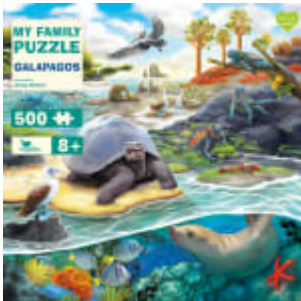

16. Januar 2025

Ein wunderschönes Natur-Puzzle für die ganze Familie

Umringt von bunten Blumen, summenden Bienen und vielen anderen Tieren, lässt es sich in diesem Landhaus wunderbar entspannen. Wenn alle 500 Puzzleteile zusammengefügt sind, eröffnet sich dem Betrachter der Blick auf einen idyllischen Rückzugsort mit großem Garten, in dem es viele farbenprächtige Details zu entdecken gibt.

Kreative:

Illustratorin: Olivia Gibbs ist eine Künstlerin, Flächendesignerin und Illustratorin, die sowohl digital als auch traditionell mit Acryl- und Gouachefarben arbeitet. Ihr Ziel ist es, einladende und gemütliche Szenen mit vielen Details zu kreieren, und auch Blumen und Menschen illustriert sie gern. Ihre Leidenschaften sind die Natur, das Reisen und die Schönheit im alltäglichen Leben zu finden.

Weitere Titel:

My Family Puzzle - Savannah

My Family Puzzle - Ocean

My Family Puzzle - Jungle

My Family Puzzle - Northern Wildlife

My Family Puzzle - Flowers

My Family Puzzle - Australia

My Family Puzzle - Galapagos

My Family Puzzle - Cosy Reading