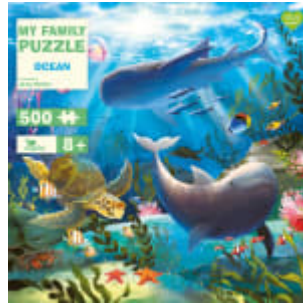

My Family Puzzle - Country Life

500 Teile Puzzle für Kinder und Erwachsene

vierfarbig illustriert von Olivia Gibbs

ab 8 Jahren

Puzzle

Puzzle

31,6 x 31,6 x 2,0 cm

€ 17,00 (D)

16. Januar 2025

Ein wunderschönes Natur-Puzzle für die ganze Familie

Umringt von bunten Blumen, summenden Bienen und vielen anderen Tieren, lässt es sich in diesem Landhaus wunderbar entspannen. Wenn alle 500 Puzzleteile zusammengefügt sind, eröffnet sich dem Betrachter der Blick auf einen idyllischen Rückzugsort mit großem Garten, in dem es viele farbenprächtige Details zu entdecken gibt.

Kreative:

Illustratorin: Olivia Gibbs ist eine Künstlerin, Flächendesignerin und Illustratorin, die sowohl digital als auch traditionell mit Acryl- und Gouachefarben arbeitet. Ihr Ziel ist es, einladende und gemütliche Szenen mit vielen Details zu kreieren, und auch Blumen und Menschen illustriert sie gern. Ihre Leidenschaften sind die Natur, das Reisen und die Schönheit im alltäglichen Leben zu finden.

Weitere Titel:

My Family Puzzle - Savannah

My Family Puzzle - Ocean

My Family Puzzle - Jungle

My Family Puzzle - Northern Wildlife

My Family Puzzle - Flowers

My Family Puzzle - Australia

My Family Puzzle - Galapagos